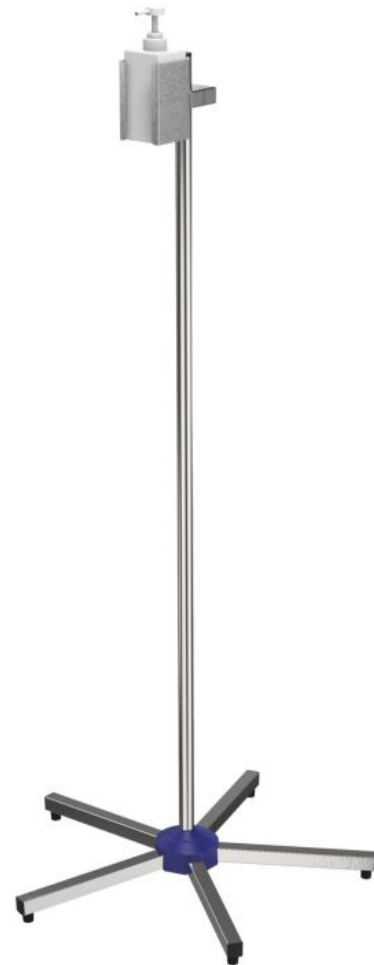

Estación de Higiene Light para botellas de desinfectante de 500 ml

I-HYG001

DESCRIPCIÓN DEL PRODUCTO

Material	Acero inoxidable/ Aluminio
Altura	1.240
Diámetro de la base	Ø 635 mm
Capacidad de carga total (kg)	6

PACKAGING UNIT: *

PACKAGING UNIT: PIEZA

I-HYG001

Estación de Higiene Light

Campo de aplicación

condiciones de higiene óptimas (desinfección por paños)

de fácil montaje

Tecnología