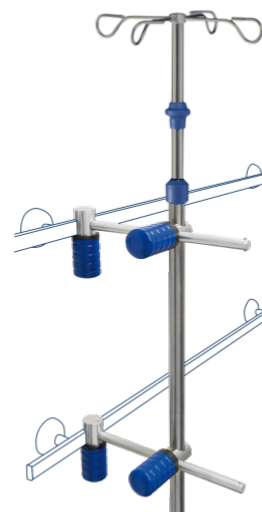

Sistema Duo - Lock para raíles de pared

I-DULO01

DESCRIPCIÓN DEL PRODUCTO

Material	Acero inoxidable/ Aluminio
Color de partes plásticas	Azul
Ganchos para suero	Acero inoxidable, para atornillar
Número de ganchos	4
Disposición de los ganchos	90° entre ellos
Tipo de ajustes de altura	Ajuste de altura con una mano
Máxima longitud/altura	2.350 mm
Mínima longitud/altura	1.500 mm
Diámetro del tubo interior	Ø 18 mm
Diámetro del tubo exterior	Ø 25 mm
Longitud del tubo exterior	1.200 mm
Equipamiento	2 sistemas duo-lock con soporte de infusión, y mangos de apriete rápido
Capacidad de carga total (kg)	10
Capacidad de carga por sistema (kg)	5
Capacidad de carga por gancho (kg)	2

PACKAGING UNIT: PIEZA

I-DULO01

Sistema Duo - Lock