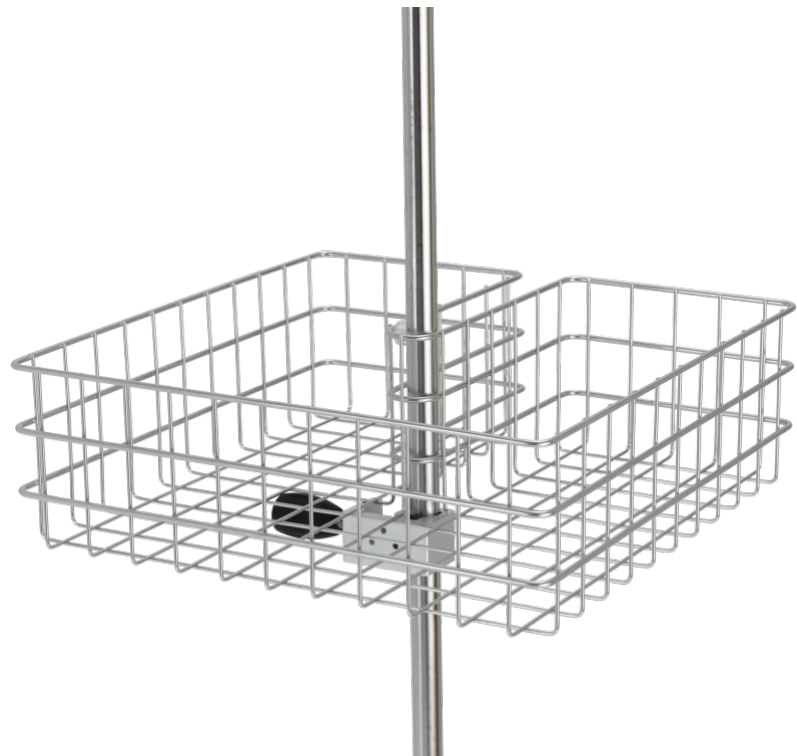

Edelstahl-Ablagekorb

Größe: 460x460x150 mm

Z2N65842

PRODUKTBESCHREIBUNG

Material	Edelstahl/ Aluminium
Größe	460 mm x 460 mm x 150 mm
Gesamtzuladung (kg)	5

VERPACKUNGSEINHEIT: STÜCK

Z2N65842

Edelstahl-Ablagekorb

Anwendung

variable Positionierung und
schnelles Abnehmen der
Komponenten dank
Schnellspannkloben

Technik

aus hochwertigem Edelstahl
elektropoliert