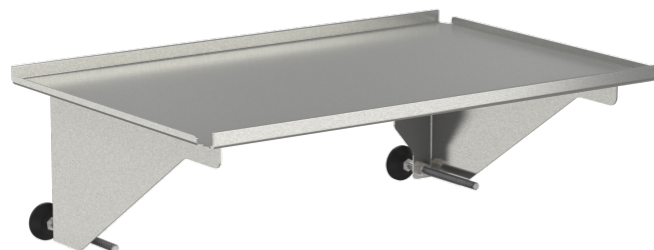

# Ablageplatte für Geräteschiene ohne Schublade

Z2N09002

## PRODUKTBESCHREIBUNG

Material	Edelstahl / Stahl beschichtet
für Geräteschiene	25 x 10 mm
Tragkraft	40 kg
Trägergröße	540 mm x 360 mm
Gesamtzuladung (kg)	40

VERPACKUNGSEINHEIT: \*

VERPACKUNGSEINHEIT: STÜCK