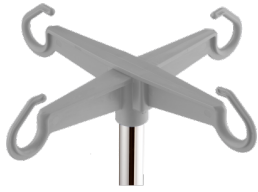

# Kunststoff-Flaschenkreuz zum Aufstecken

Farbe: grau

Z2K0645N

## PRODUKTBESCHREIBUNG

Material	Kunststoff
Farbe der Kunststoffteile	Grau
Art der Befestigung	Zum Aufstecken
Anzahl der Haken	4
Anordnung der Haken	90° zueinander
Länge	236 mm
Sicherheitshinweis	Gesamtbelastung ist abhängig vom Endgerät!
Gesamtzuladung (kg)	8
Zuladung pro Aufhängung (kg)	2
Zuladung pro Haken (kg)	2

# Kunststoff-Flaschenkreuz zum Aufstecken

## Sicherheit

Keine Verletzungsgefahr  
durch abgerundete Form der  
Flaschenhaken

Die Geometrie der Haken  
verhindert das Herausfallen  
der Infusionsflasche