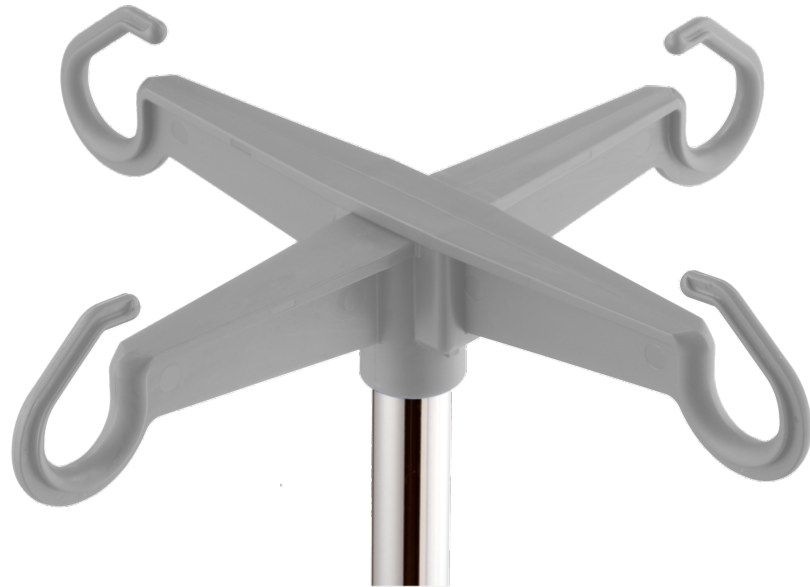

# Kunststoff-Flaschenkreuz zum Aufstecken

Farbe: grau

Z2K0645N

## PRODUKTBESCHREIBUNG

Material	Kunststoff
Farbe der Kunststoffteile	Grau
Art der Befestigung	Zum Aufstecken
Anzahl der Haken	4
Anordnung der Haken	90° zueinander
Länge	236 mm
Sicherheitshinweis	Gesamtbelastung ist abhängig vom Endgerät!
Gesamtzuladung (kg)	8
Zuladung pro Aufhängung (kg)	2
Zuladung pro Haken (kg)	2

# Kunststoff-Flaschenkreuz zum Aufstecken

## Sicherheit

Keine Verletzungsgefahr  
durch abgerundete Form der  
Flaschenhaken

Die Geometrie der Haken  
verhindert das Herausfallen  
der Infusionsflasche