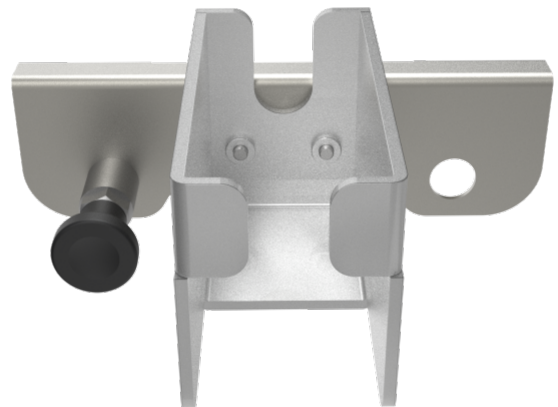

Steckerhalter für TEE Philips X7, X8, Canon, Toshiba PVM; Endoskope

Z-Z00020

PRODUKTBESCHREIBUNG

Material	Edelstahl/ Kunststoff
Art der Befestigung	Zum Aufstecken
Sicherung	mit Sicherheits-Stift
Gesamtzuladung (kg)	1

VERPACKUNGSEINHEIT: STÜCK

Breite Box1	0,2 m
Höhe Box1	0,2 m
Länge Box1	0,2 m
Gewicht Box1	0,5 kg

Z-Z00020

Steckerhalter für