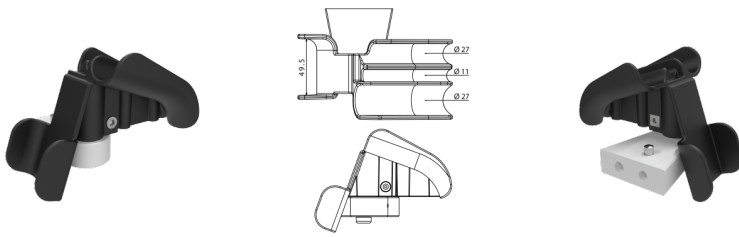

Endoskop-Aufhängung SIMPLE-Fix rechts UNIVERSAL - mit Aufnahme für Versorgungsleitung

Z-EAS007

PRODUKTBESCHREIBUNG

Material	Kunststoff
Art der Befestigung	Via Klicksystem

VERPACKUNGSEINHEIT: STÜCK

Breite Box1	0,25 m
Höhe Box1	0,25 m
Länge Box1	0,25 m
Gewicht Box1	0,75 kg

Z-EAS007

Endoskop-Aufhängung SIMPLE-Fix rechts

Anwendung

Mit einem einfachen
Knopfdruck entnehmbar