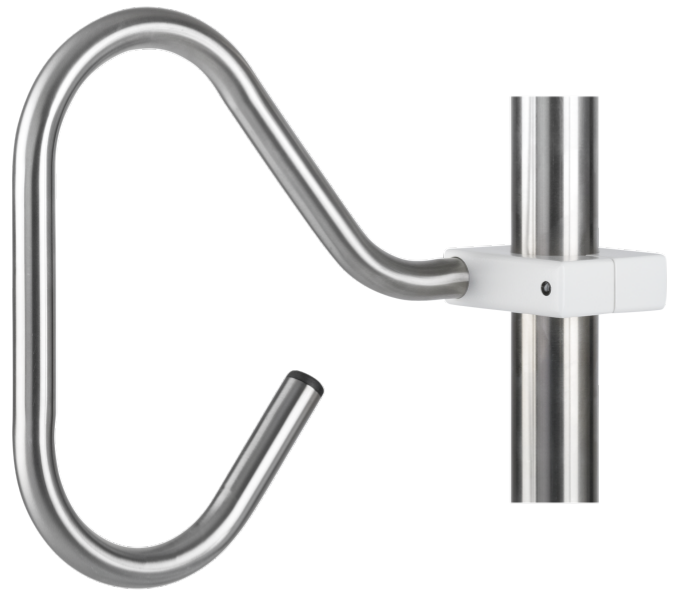

Schiebegriff für Andockwagen »provi-Dock«

Z-DOCK32

PRODUKTBESCHREIBUNG

Material	Edelstahl/ Aluminium
Farbe der Klaue(n)	Verkehrsweiss (RAL 9016)
Art der Befestigung	mit Universalklaue
für Rundrohr	Ø 38 mm

VERPACKUNGSEINHEIT: STÜCK

Z-DOCK32 Schiebegriff

Sicherheit

Keine Stolpergefahr

mit Stopfen verschlossen -
keine Verletzungsgefahr