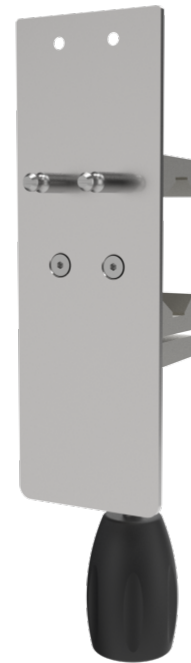

TEE Basishalterung für horizontale Geräteschienen

T-W08010

PRODUKTBESCHREIBUNG

Klicksystem	für optionalen Steckerschutz
Material	Edelstahl/ Kunststoff
Steckerhalter	optional gegen Aufpreis
Zur Befestigung an	Rundrohr Ø 25 - 30 mm
Sicherung	mit Sicherheits-Stift
Gesamtzuladung (kg)	5

VERPACKUNGSEINHEIT: STÜCK

Breite Box1	0,3 m
Höhe Box1	0,2 m
Länge Box1	0,3 m
Gewicht Box1	1,1 kg

T-W08010

TEE Basishalterung