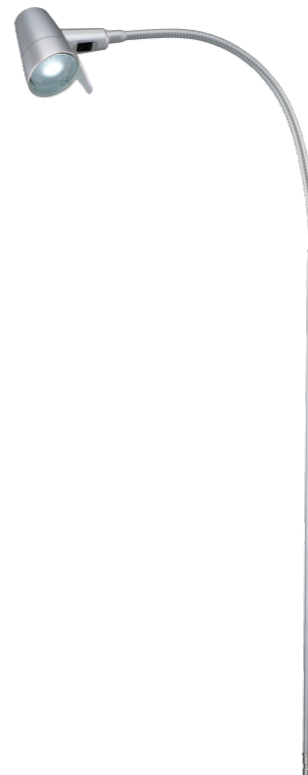

# LED - Leseleuchte mit Flexarm

## lange Ausführung, silber

L400079S

### PRODUKTBESCHREIBUNG

Farbe der Leuchte	Silber
Anschlusszapfen	Ø 18 mm, L 35 mm
Leuchtmittel	LED 12 V / 3 W, 36°
Lichtleistung	1.480 Lux / 500 mm
Lichtstrom	230 lm
Lichtfarbe	4.000 K
Farbwiedergabeindex	Typ 80 Ra
Lebensdauer	> 25.000 h (Leuchtmittel)
Eingangsspannung	100 - 240 V, 50 - 60 Hz
Netzschalter	am Leuchtenkopf
Ausladung Leuchte	? 600 mm
Orientierungslicht	Im Schalter integriert
Transformator	Steckertrafo
Gesamtlänge	? 1.380 mm
Betriebsart	Dauerbetrieb
Optional	Mit internationalem Stecker / mit Weitbereichsrafo (ohne Orientierungslicht) / mit Schnurschalter

## LED - Leseleuchte mit Flexarm