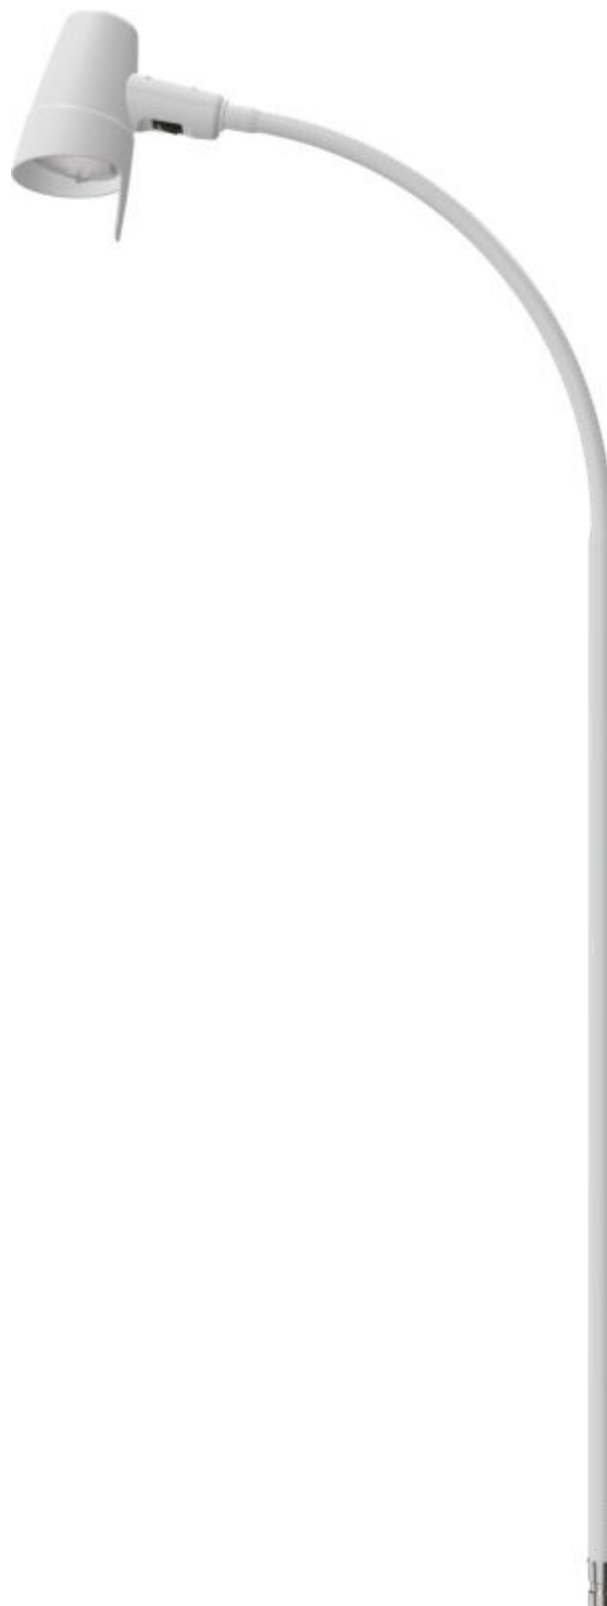

LED - Leseleuchte mit Flexarm

lange Ausführung

L400079A

PRODUKTBESCHREIBUNG

Farbe der Leuchte	Weiß
Anschlusszapfen	Ø 18 mm, L 35 mm
Leuchtmittel	LED 12 V / 3 W, 36°
Lichtleistung	1.480 Lux / 500 mm
Lichtstrom	230 lm
Lichtfarbe	4.000 K
Farbwiedergabeindex	Typ 80 Ra
Lebensdauer	> 25.000 h (Leuchtmittel)
Eingangsspannung	100 - 240 V, 50 - 60 Hz
Netzschalter	im Leuchtenkopf integriert
Ausladung Leuchte	? 600 mm
Orientierungslicht	Im Schalter integriert
Transformator	Steckertrafo
Gesamtlänge	? 1.380 mm
Betriebsart	Dauerbetrieb
Optional	Mit internationalem Stecker / mit Weitbereichstrafo (ohne Orientierungslicht) / mit Schnurschalter

VERPACKUNGSEINHEIT: STÜCK

Breite Box1	0,18 m
Höhe Box1	0,11 m
Länge Box1	1,5 m
Gewicht Box1	2,25 kg

Energieeffizient
moderne und sparsame LED Technik

Made in
Germany

L400079A

LED - Leseleuchte mit Flexarm

Anwendung

optimale
Hygieneeigenschaften
(Wischdesinfektion)

Ein- / Ausschalter mit
Nachtorientierungslicht im
Leuchtenkopf integriert

Leuchtenkopf leicht drehbar

Technik

robuster
kunststoffummantelter,
flexibler Arm