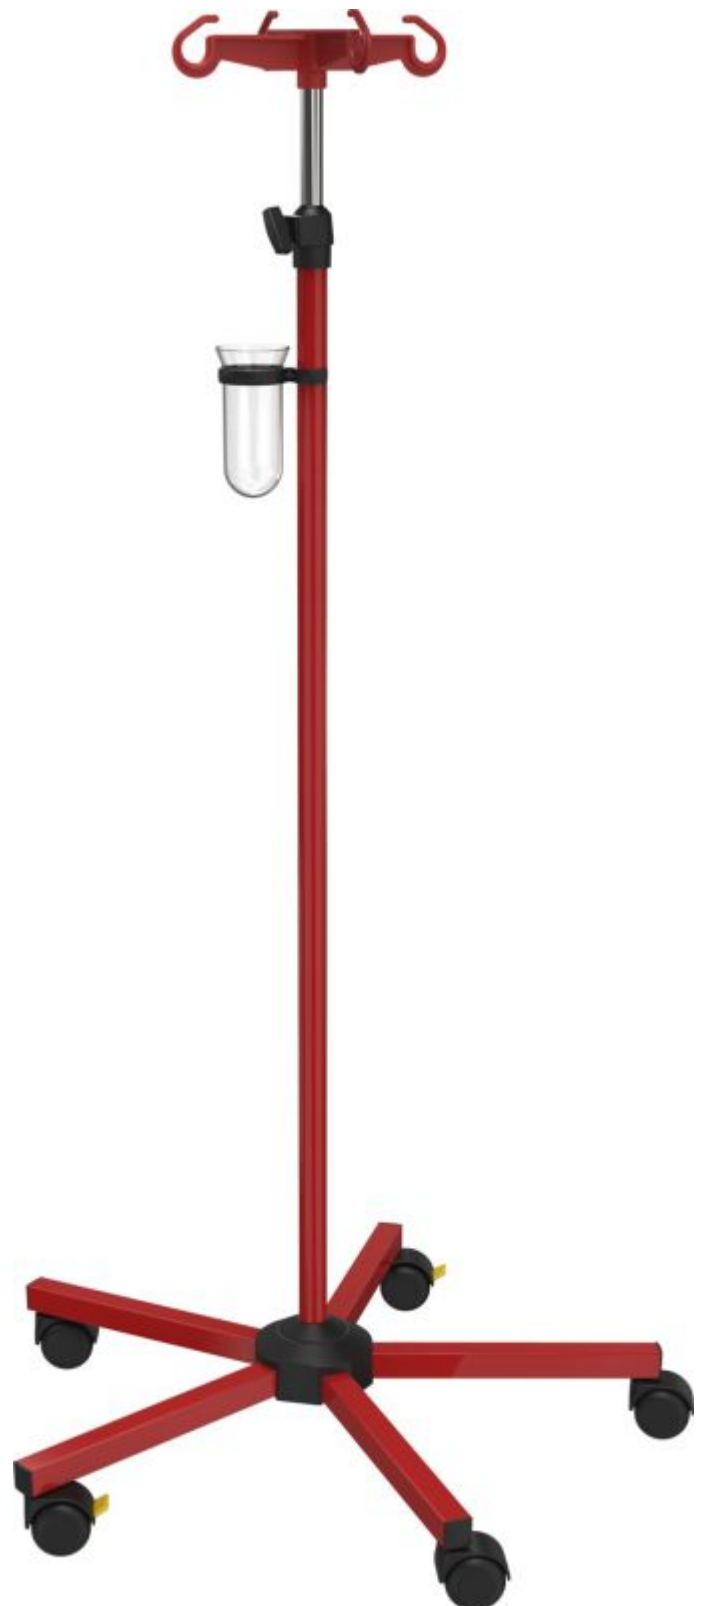

Farbiger Infusionsständer

Verkehrsrot (RAL 3020) beschichtet

I-N71121

PRODUKTBESCHREIBUNG

Anwendungsbereich	Kinderstation, Normalstation
Material	Stahl beschichtet
Farbe der Kunststoffteile	Schwarz
Infusionshalterung	Kunststoff
Anzahl der Haken	4
Anordnung der Haken	90° zueinander
Art der Höhenverstellung	Schraubhöhenverstellung
Minimale Länge/Höhe	1.270 mm
Innenrohrdurchmesser	Ø 18 mm
Außenrohrdurchmesser	Ø 25 mm
Länge Außenrohr	1.000 mm
Auslegerprofil	25 x 25 mm
Fußbeschwerung	Unbeschwert
Fußgröße	Ø 635 mm
Rollentyp	Doppelaufrollen
Rollendurchmesser	Ø 50 mm
Anzahl der Rollen	5, davon 2 mit Feststeller und elekt. Leitfähigkeit
Sterilisierbares Abtropfglas	Ja
Gesamtzuladung (kg)	9.5
Zuladung pro Aufhängung (kg)	8
Zuladung pro Haken (kg)	2

VERPACKUNGSEINHEIT: *

VERPACKUNGSEINHEIT: STÜCK

Hochglanzverchromt
3-Schicht-System