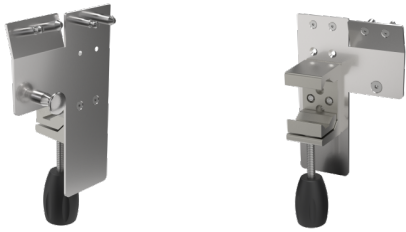

Universalklaue 2-fach Simple-fix für horizontale Geräteschienen

E-B-S008

PRODUKTBESCHREIBUNG

Material	Edelstahl/ Kunststoff
Art der Befestigung	mit Universalklaue

VERPACKUNGSEINHEIT: STÜCK

E-B-S008

Universalklaue 2-fach Simple-fix

Anwendung

Einsetzbar für jegliche
Simple-Fix
Endoskophalterungen und -
zubehör