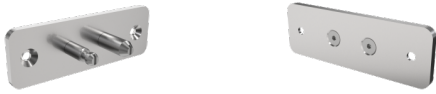

Schraubhalter für SIMPLE-FIX Schrankeinbau

E-B-S003

PRODUKTBESCHREIBUNG

Material	Edelstahl
Art der Befestigung	Zum Anschrauben

VERPACKUNGSEINHEIT: STÜCK

Breite Box1	0,1 m
Höhe Box1	0,1 m
Länge Box1	0,1 m
Gewicht Box1	0,5 kg

E-B-S003

Schraubhalter für SIMPLE-FIX

Anwendung

Einsetzbar für jegliche
Simple-Fix
Endoskophalterungen und -
zubehör