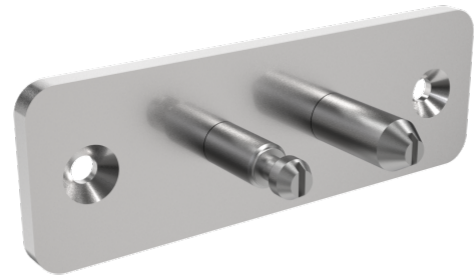

Schraubhalter für SIMPLE-FIX Schrankeinbau

E-B-S003

PRODUKTBESCHREIBUNG

Material	Edelstahl
Art der Befestigung	Zum Anschrauben

VERPACKUNGSEINHEIT: STÜCK

Breite Box1	0,1 m
Höhe Box1	0,1 m
Länge Box1	0,1 m
Gewicht Box1	0,5 kg

E-B-S003

Schraubhalter für SIMPLE-FIX

Anwendung

Einsetzbar für jegliche
Simple-Fix
Endoskophalterungen und -
zubehör